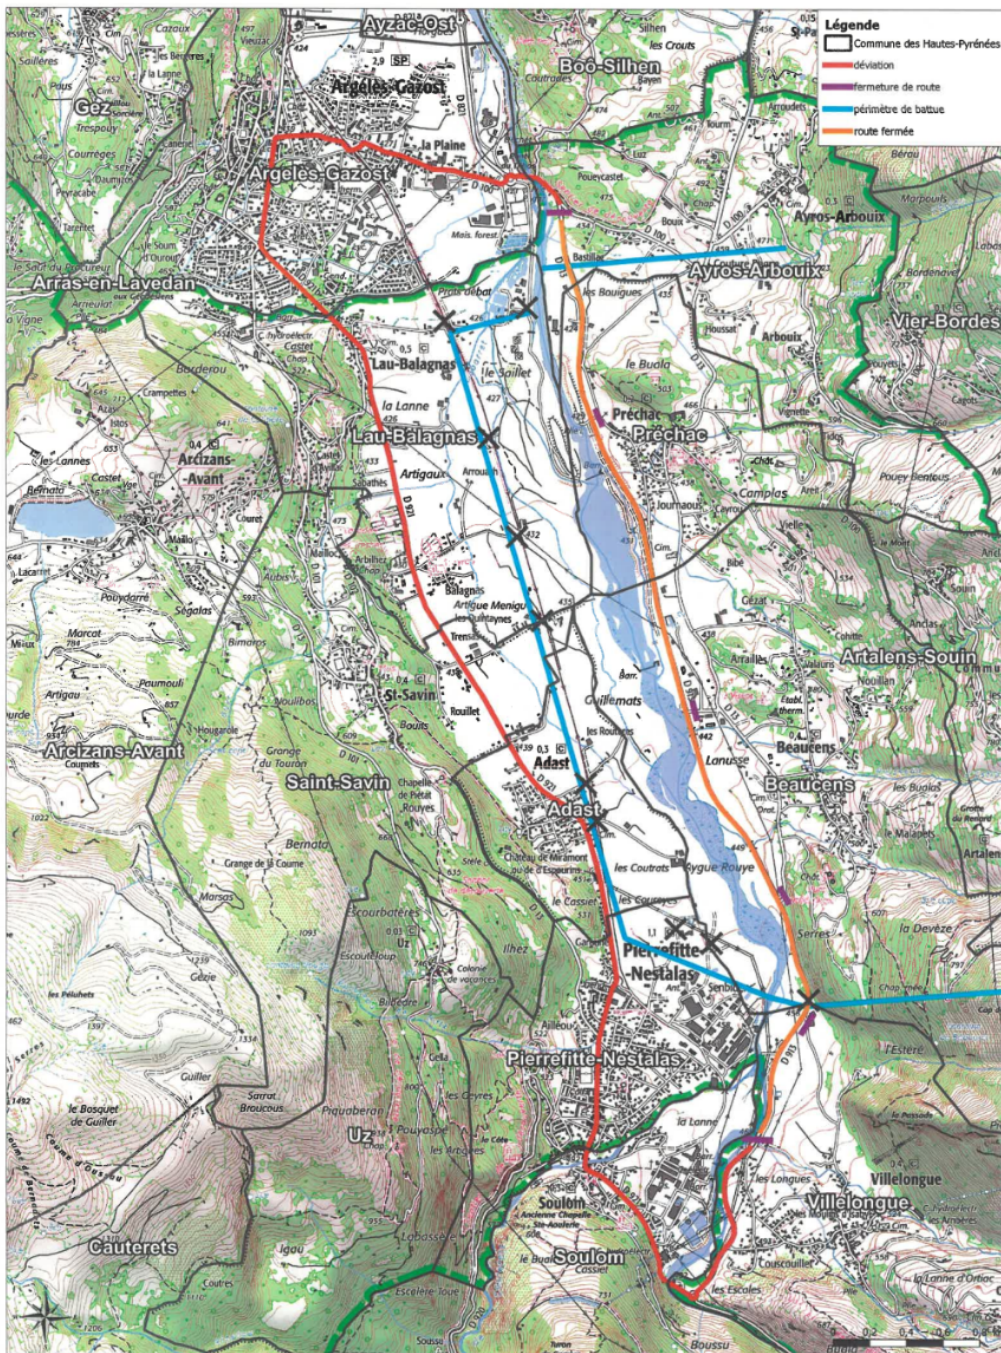

ANNEXE 1 : CARTE DE LA BATTUE ADMINISTRATIVE DU SAMEDI 18 MARS